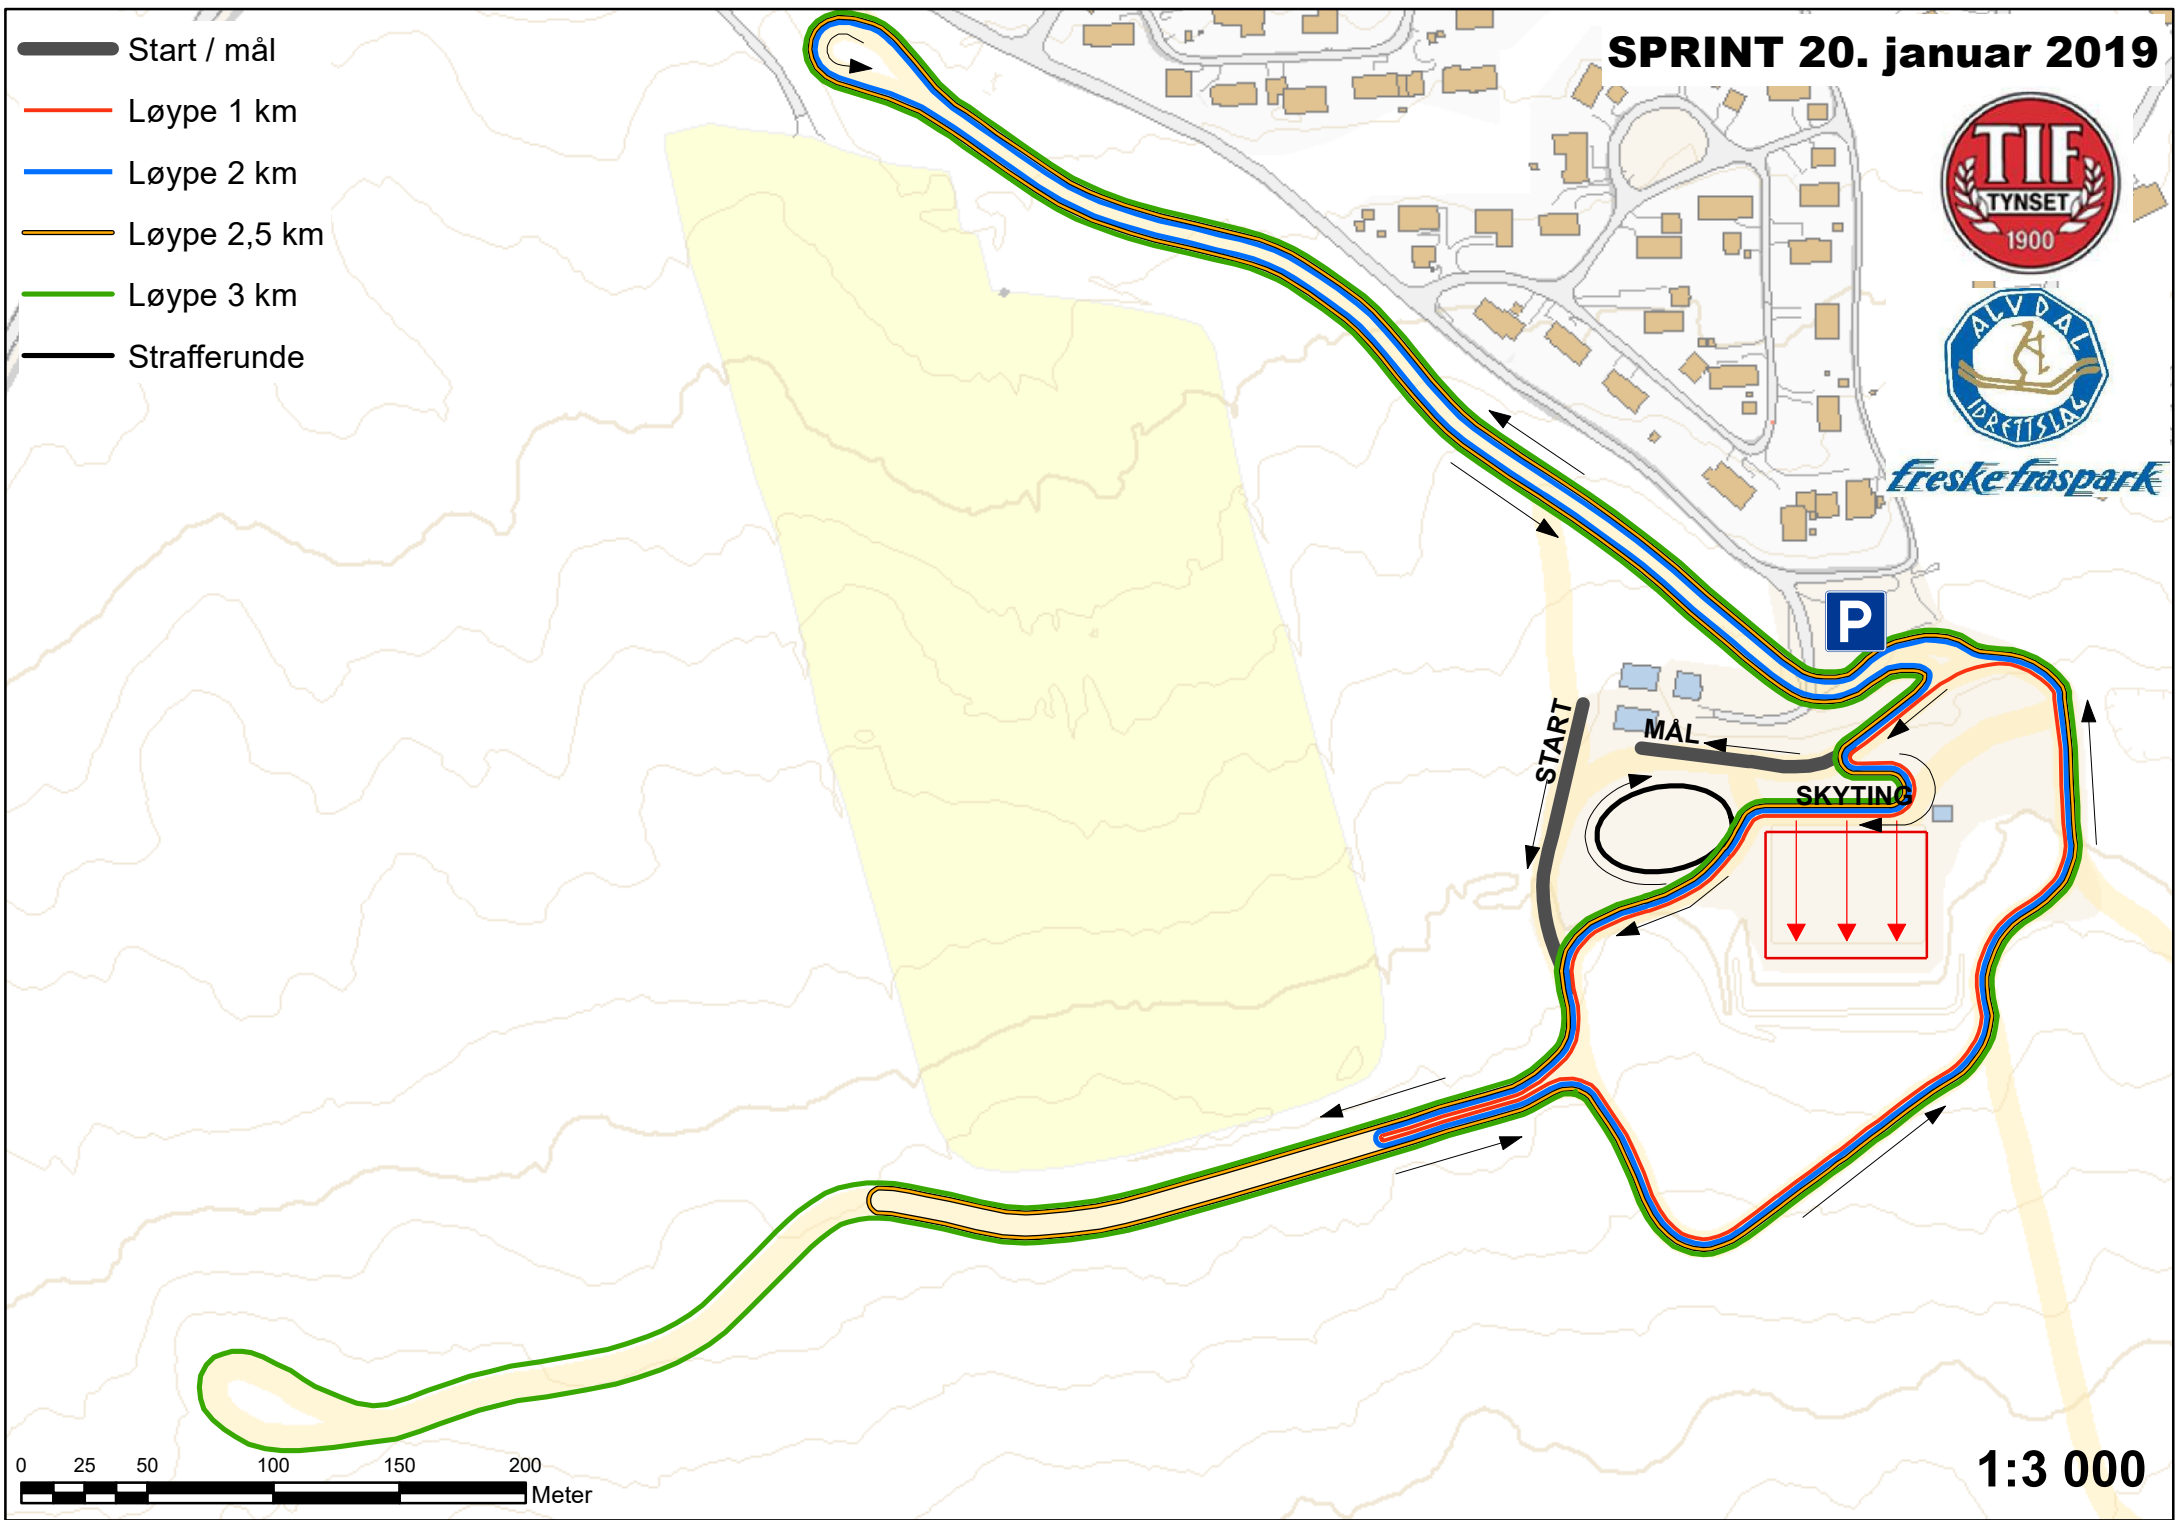

SPRINT 20. januar 2019

freske fraspark

- Start / mål
- Løype 1 km
- Løype 2 km
- Løype 2,5 km
- Løype 3 km
- Strafferunde

1:3 000